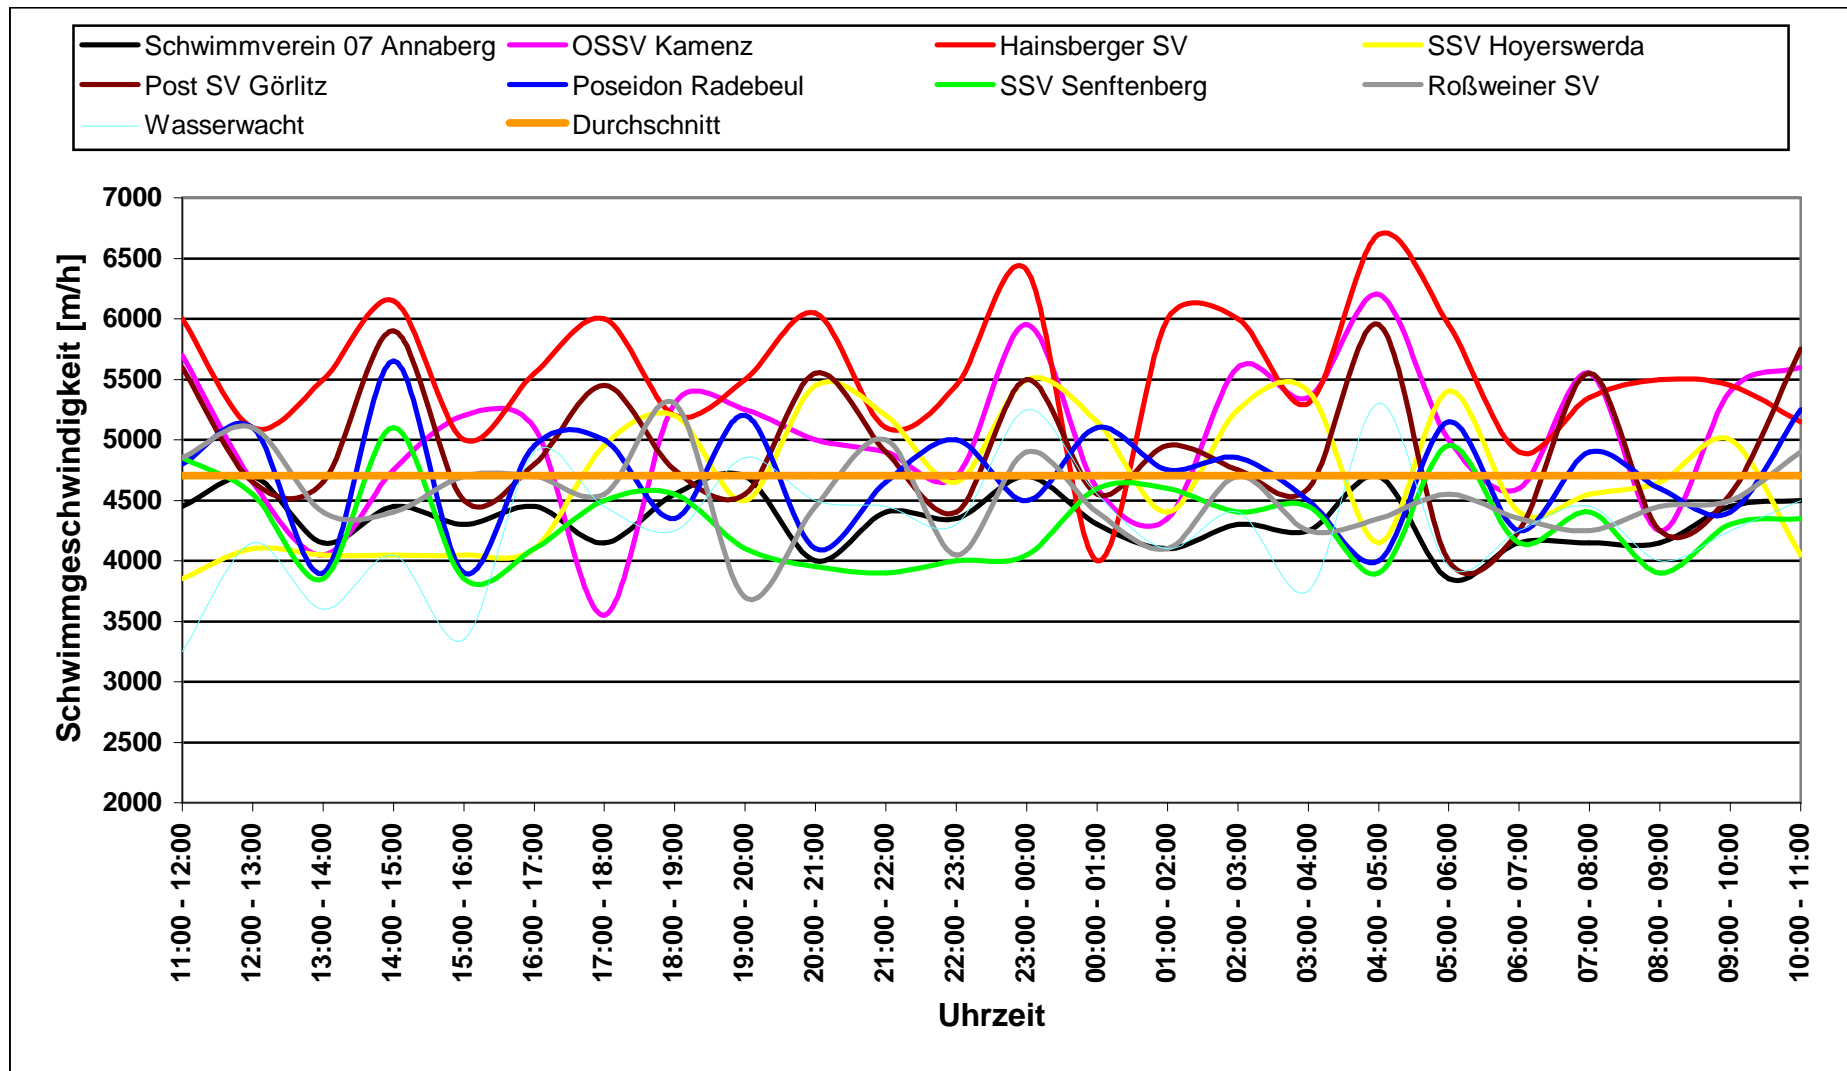

Startblock24.de

Der Schwimm-Shop im Internet/Lausitzbad Hoyerswerda
www.startblock24.de - info@startblock24.de