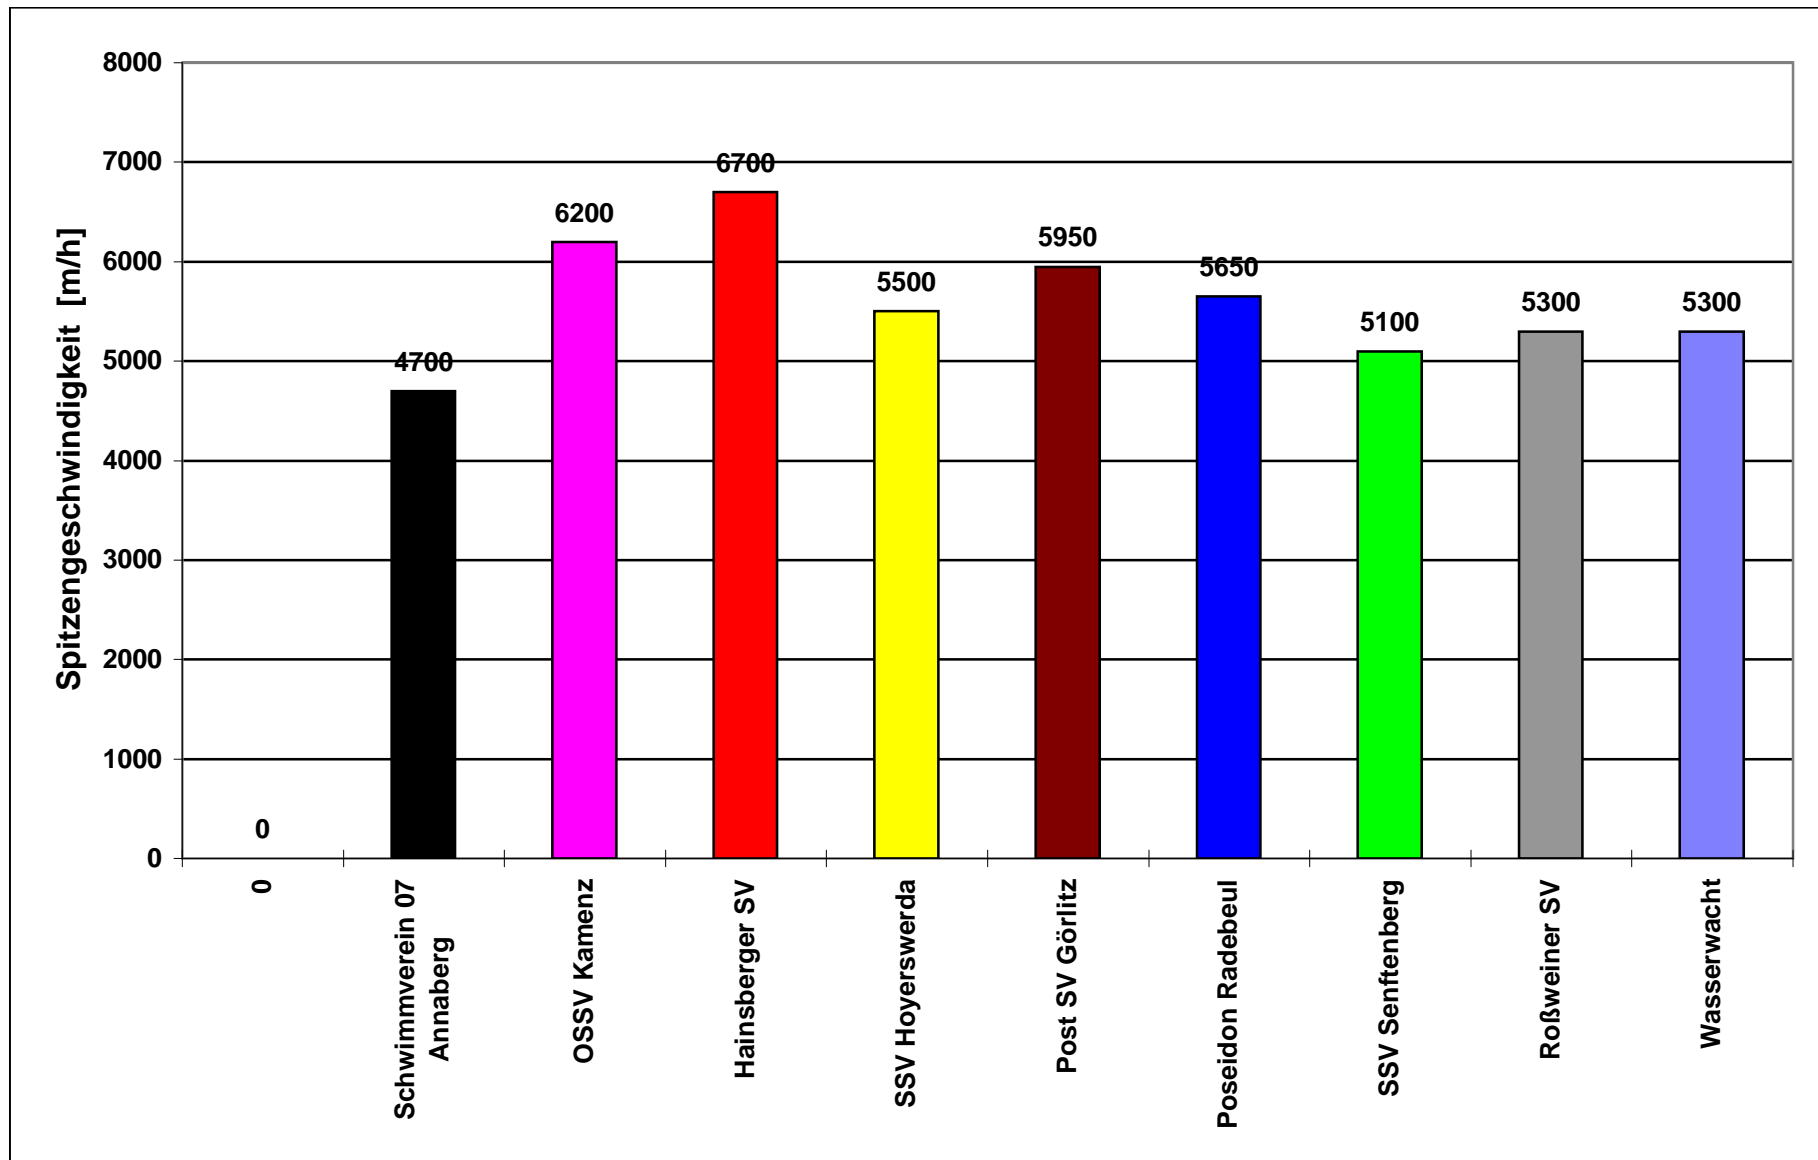

Startblock24.de

Der Schwimm-Shop im Internet/Lausitzbad Hoyerswerda
www.startblock24.de - info@startblock24.de