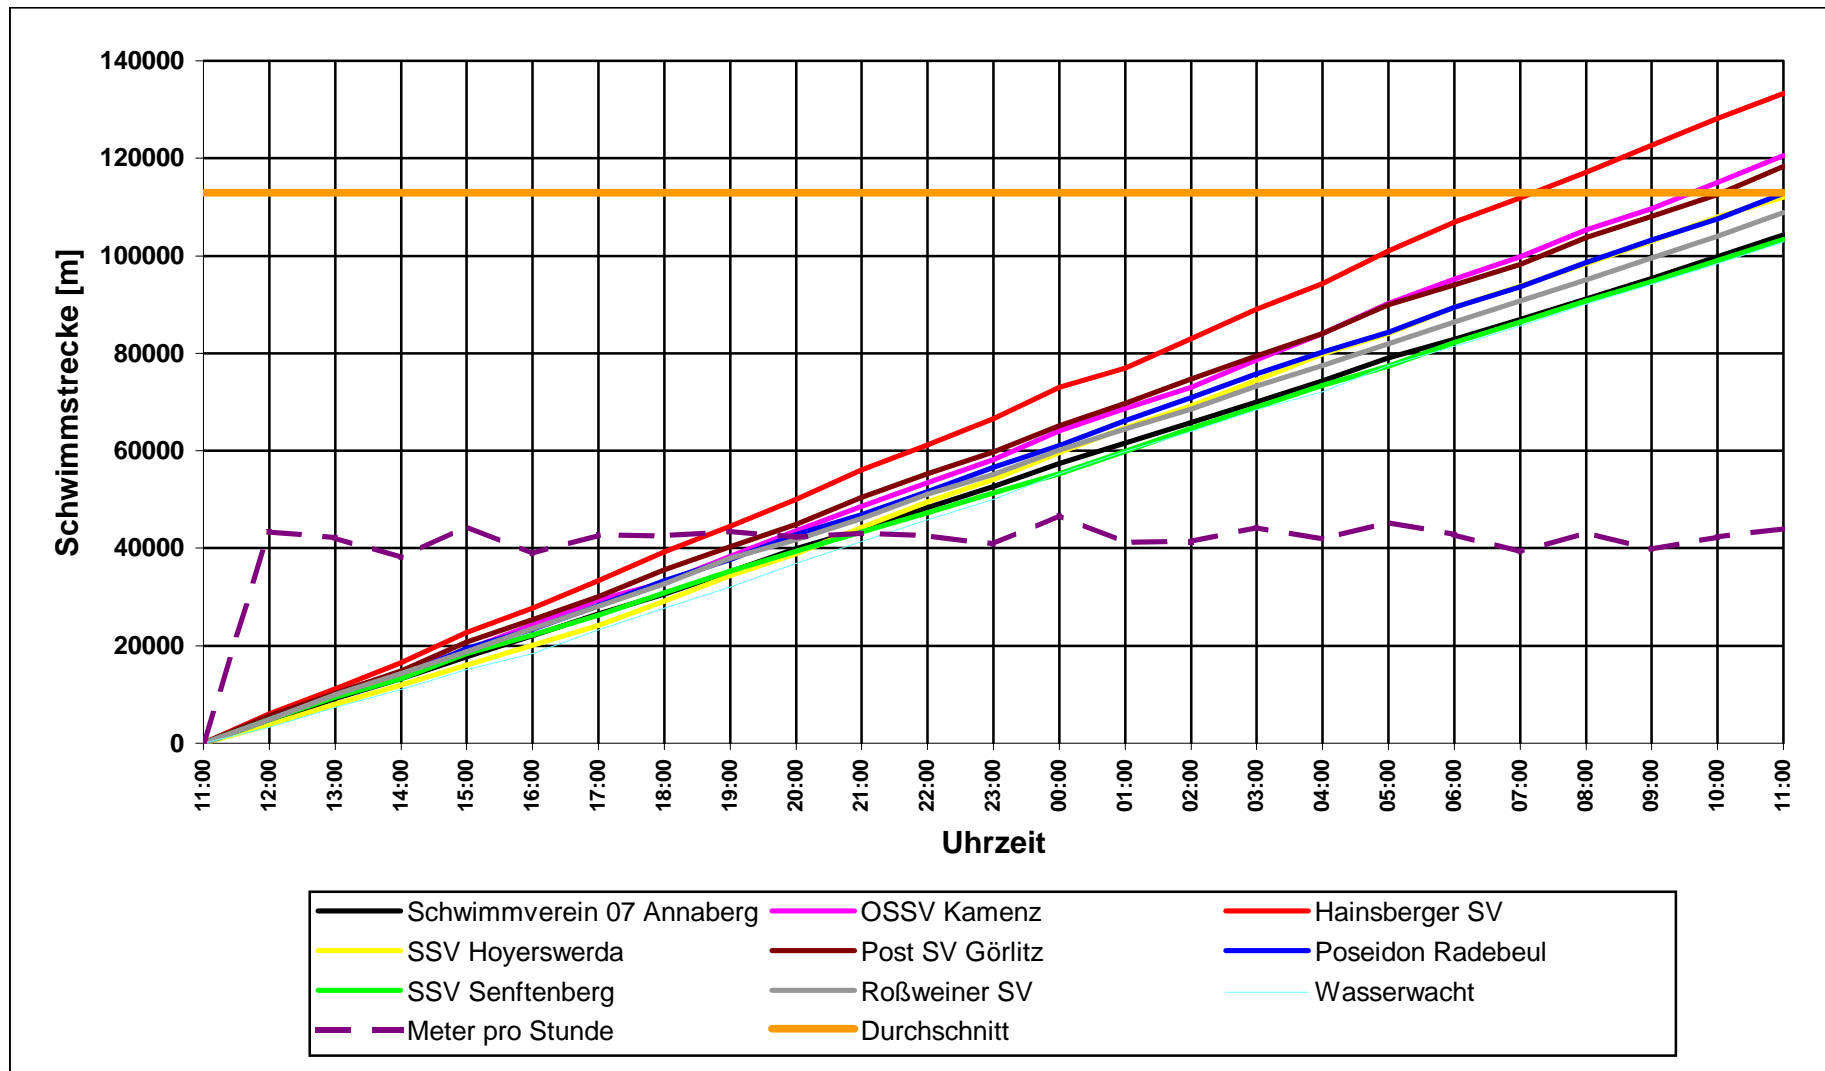

Startblock24.de

Der Schwimm-Shop im Internet/Lausitzbad Hoyerswerda
www.startblock24.de - info@startblock24.de